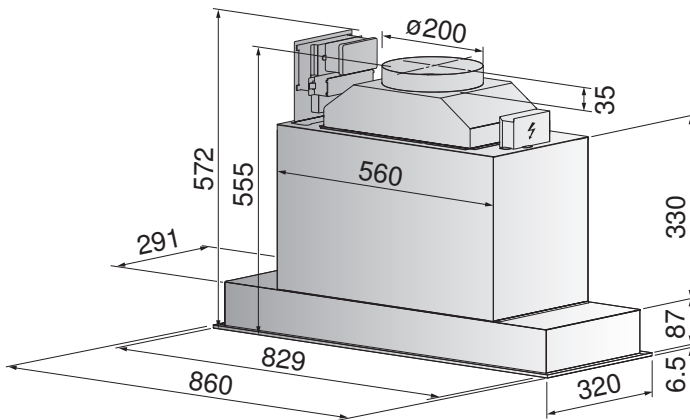

1 ... 10

AE4T-64011

OptiLink

1097413
1097414
1097415

¹ 切面尺寸
¹ Cut-out measurements

1097416-02

05.05.2021
