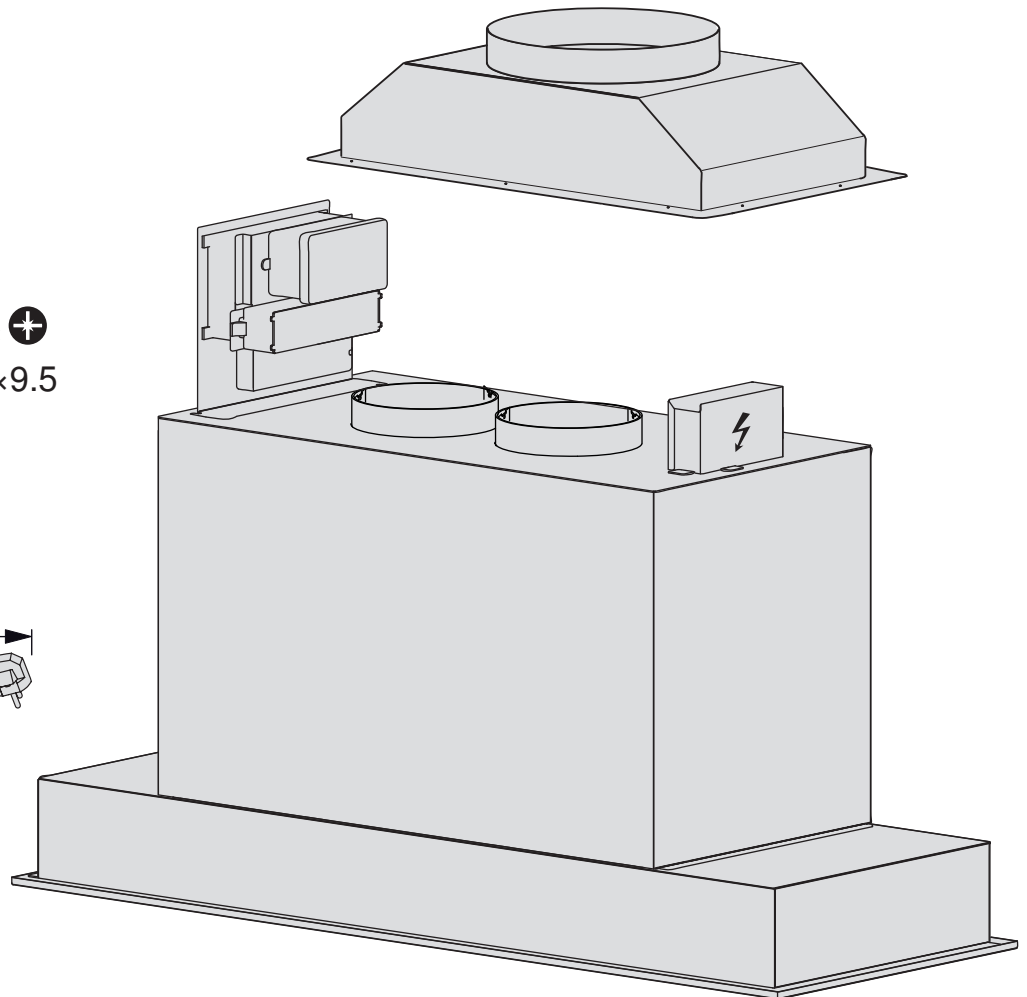

1 ... 10

AE4T-64011

OptiLink

1097413
1097414
1097415

¹ 切面尺寸
¹ Cut-out measurements

1097416-02

05.05.2021
